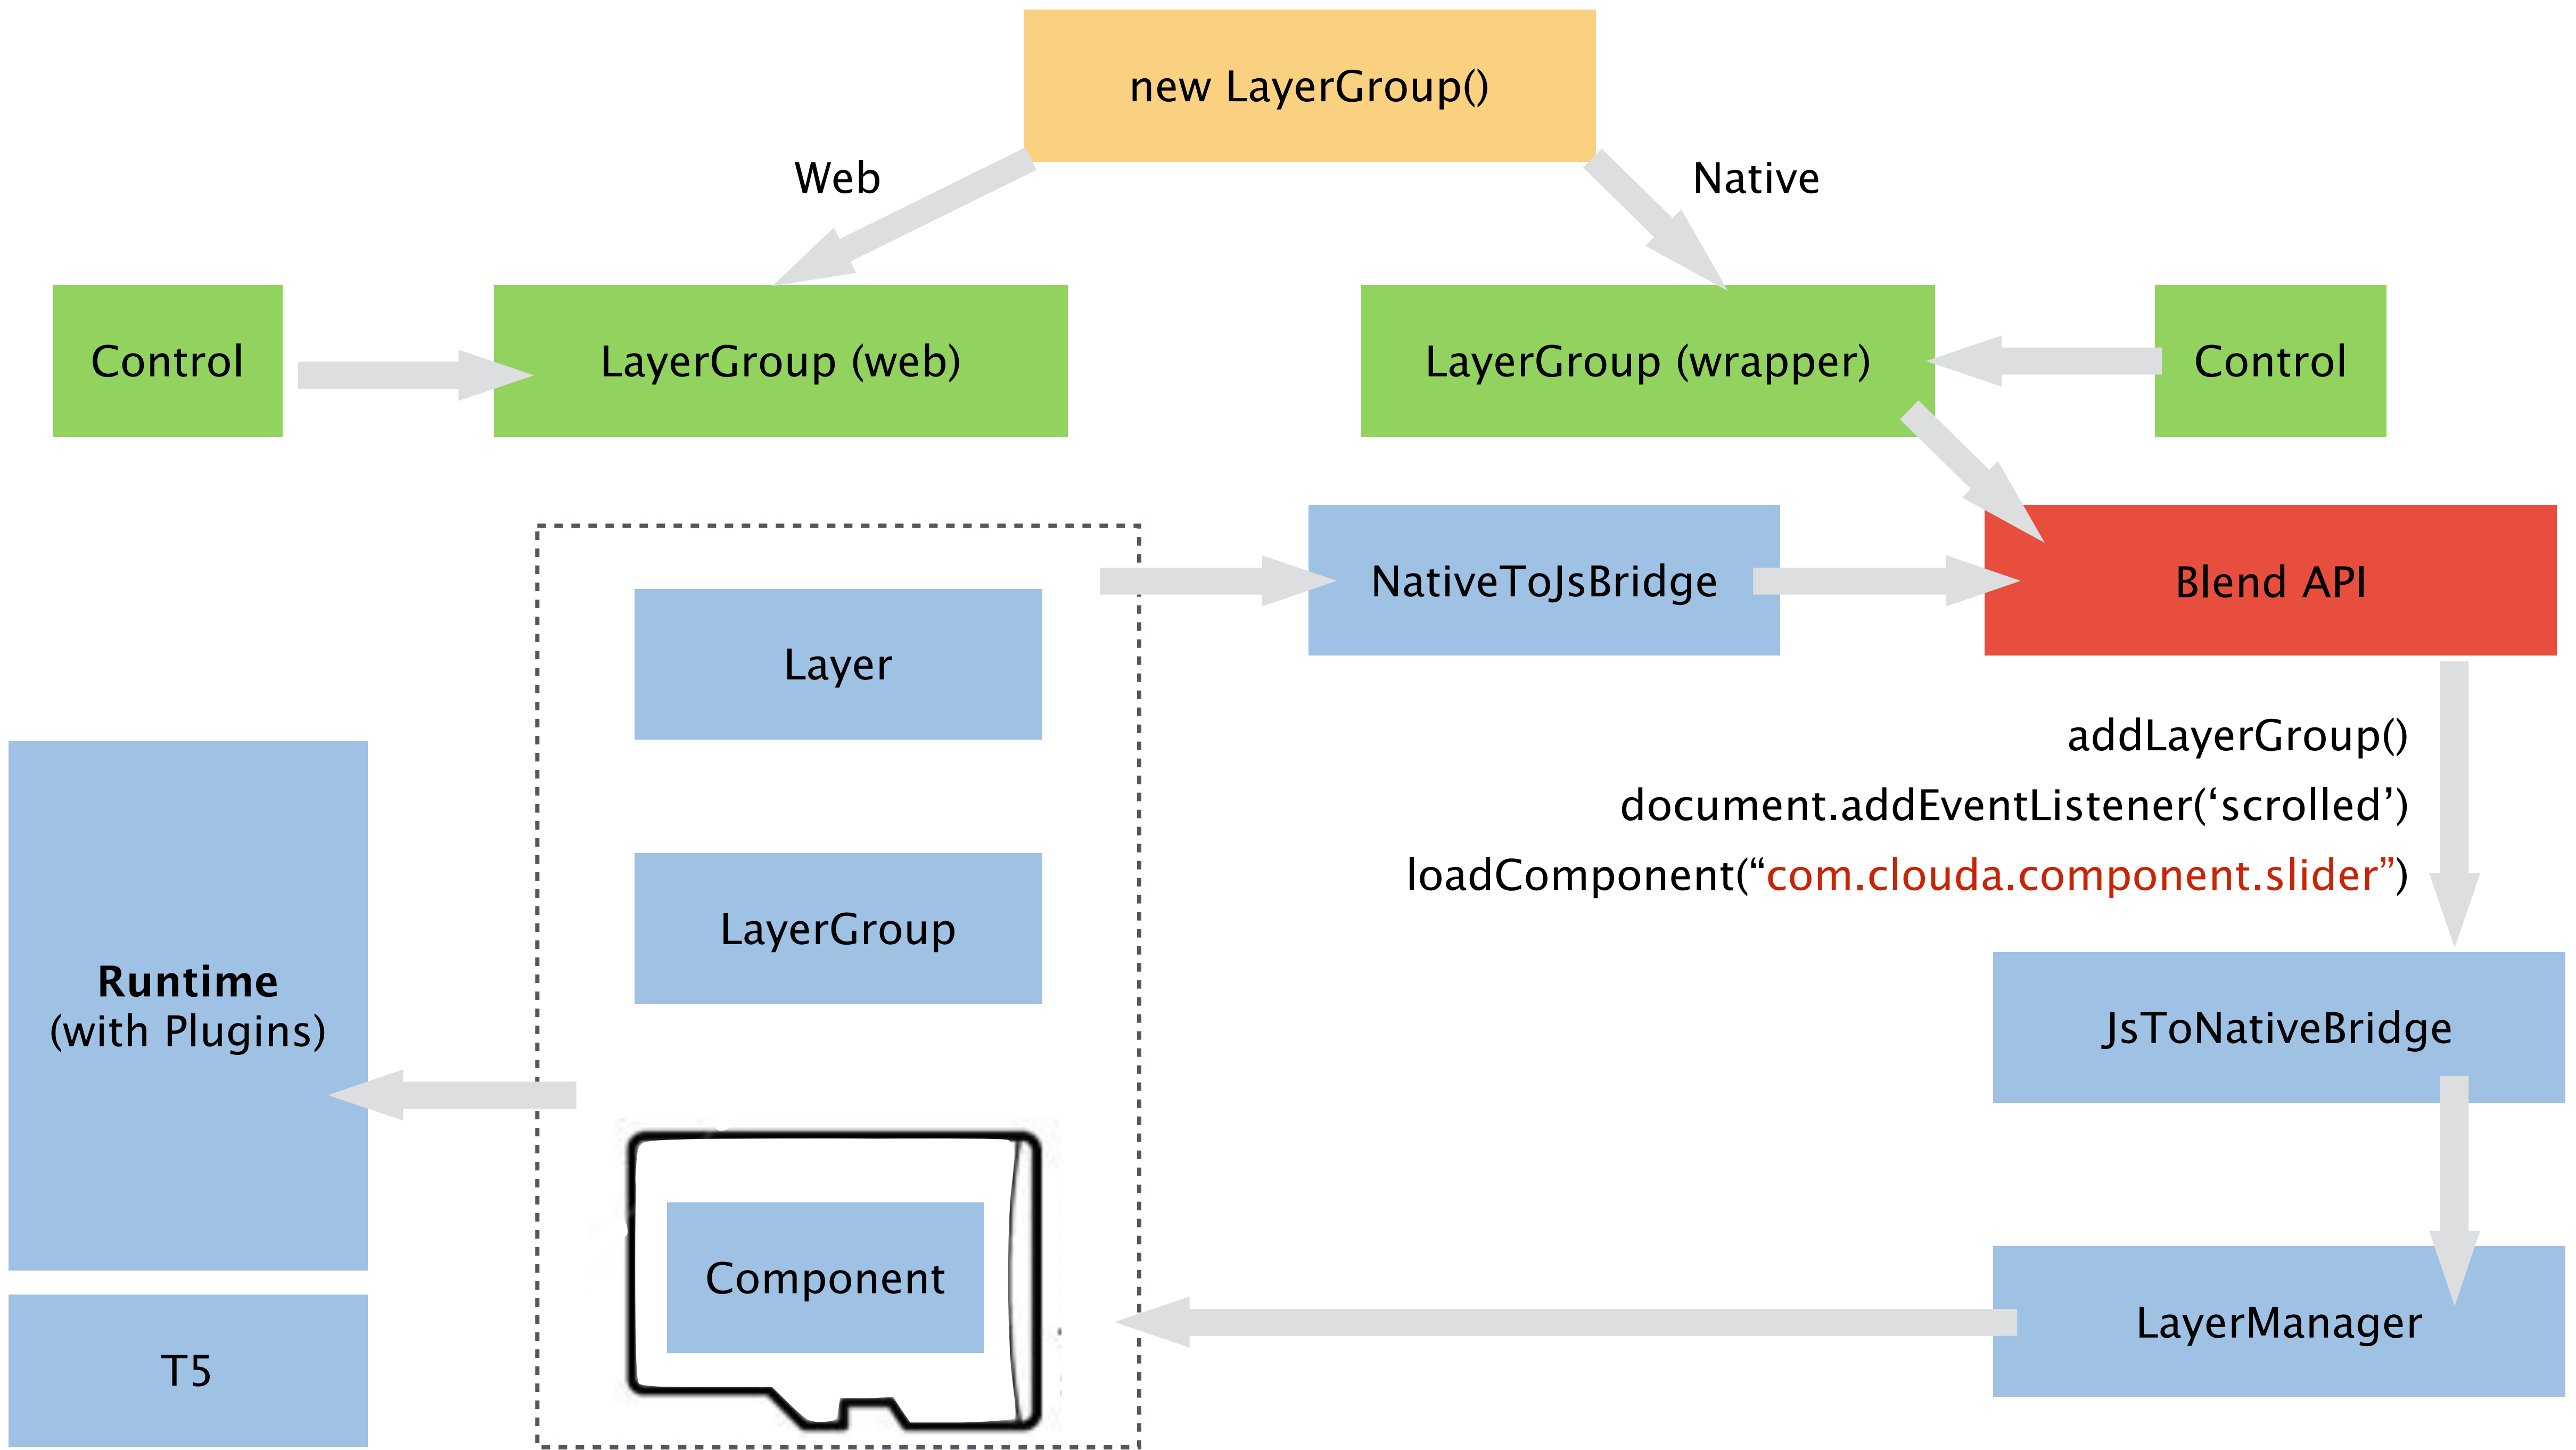

## 神吐槽，听完笑死你

喜马拉雅 08-19 12:12

5347人分享

1,215	1,215	1,215	1,215

Technique overview

# 关键概念

- Layer
  - 对应Webview (Android view)
- LayerGroup
  - 对应一组Webview (Android ViewPager)
- Component
  - 对应于页面上的Native组件 (独立apk)
  - 可以被动态加载，分成固定和非固定两种。