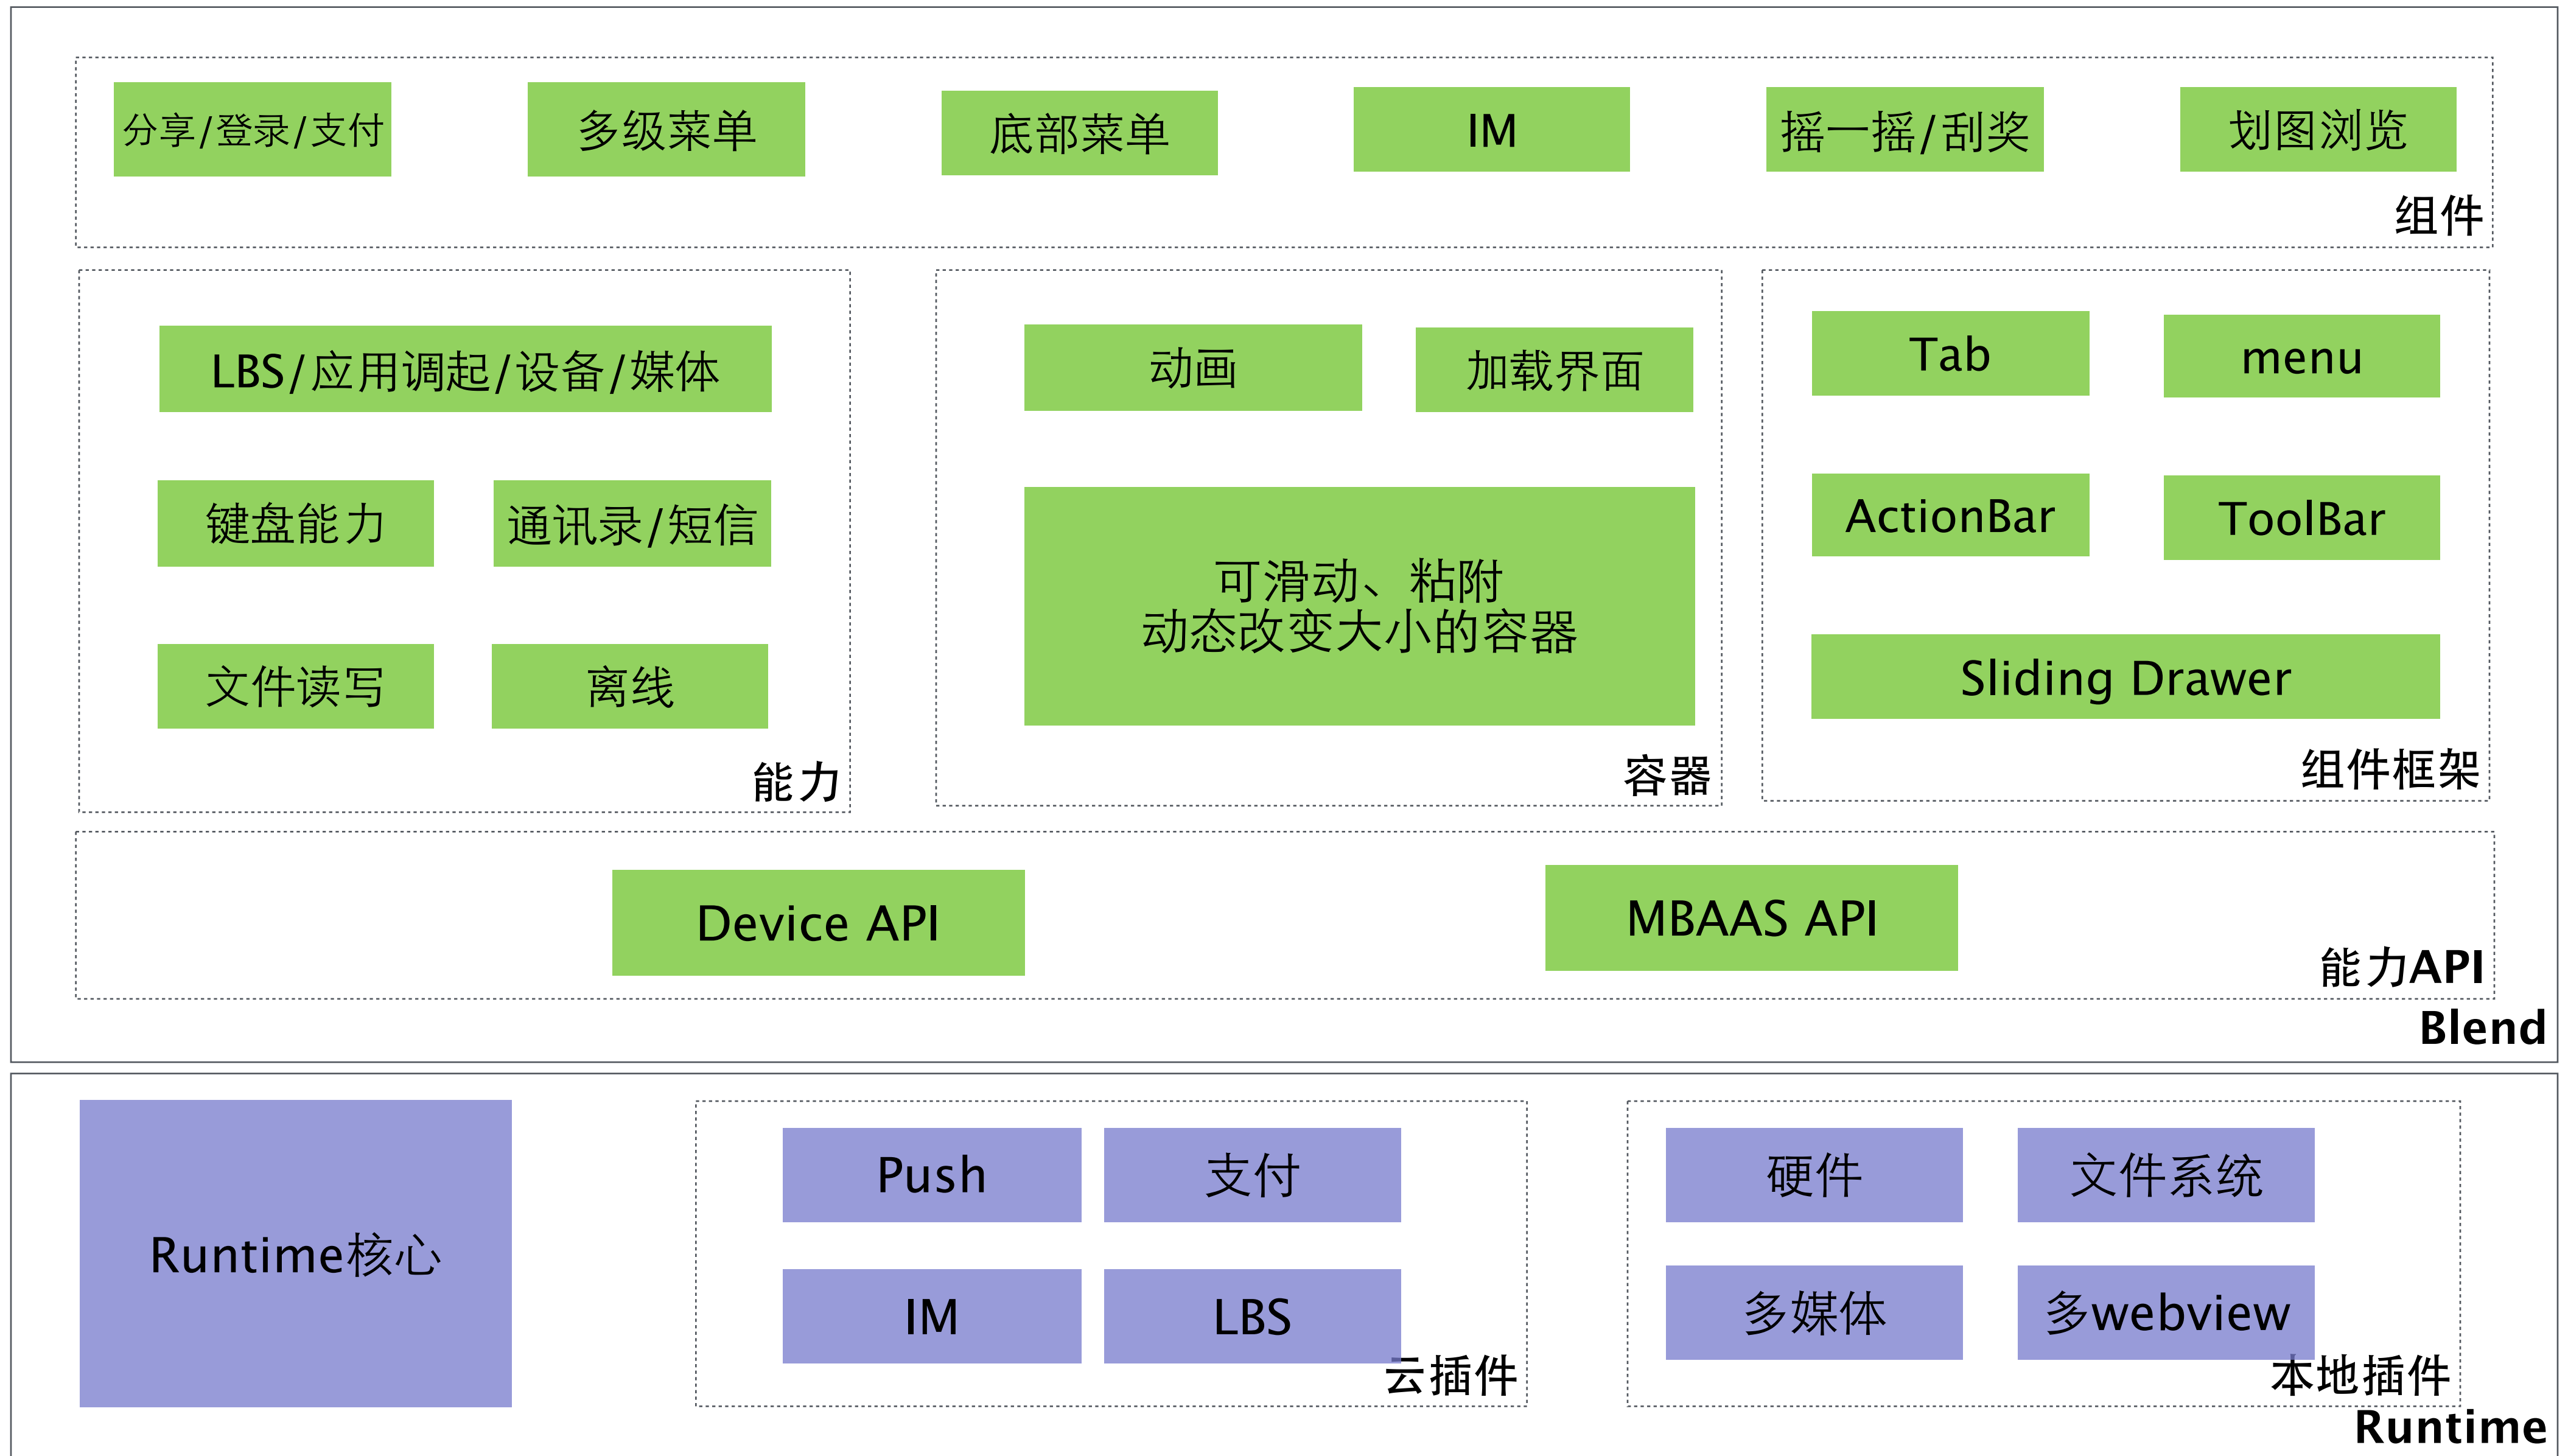

Technique overview